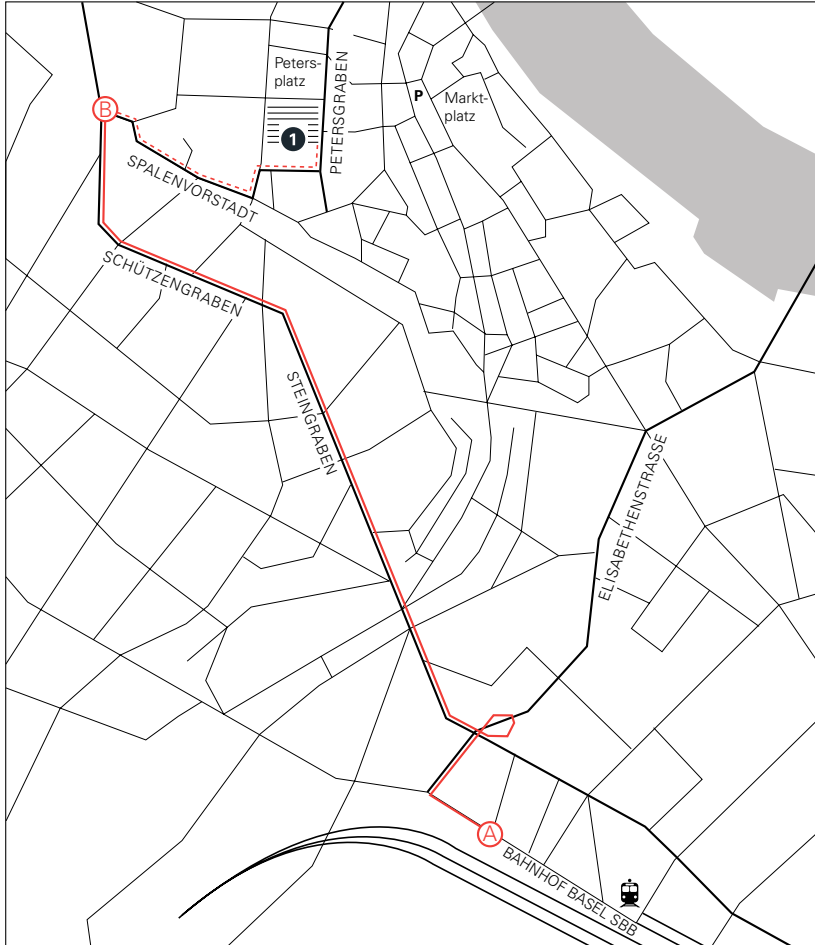

Situationsplan Kollegienhaus Universität Basel

1 Kollegienhaus Universität Basel,
Petersplatz 1 (Tagungsort)

A Bus BVB 30 von Basel Bahnhof SBB

B Bushaltestelle Basel Spalentor,
danach Fussweg von Basel Spalentor
zu Petersplatz 1